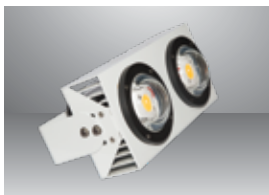

Sản phẩm	Model sản phẩm	Công suất	Số lượng/thùng	Giá/Cái
		W	Cái	VNĐ
Đèn LED chiếu boong 100W	D CB02L/100W	100	1	2,640,000