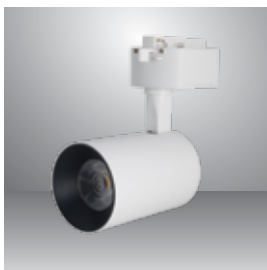

ĐÈN TRACKLIGHT 04L

Sản phẩm	Model sản phẩm	Công suất	Số lượng/thùng	Giá/Cái
		W	Cái	VNĐ
LED Tracklight 12W	D TRL04L 12W	12	1	271,000