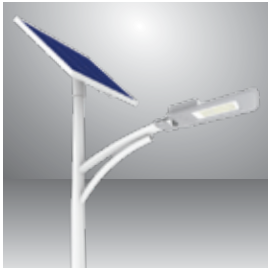

ĐÈN ĐƯỜNG
NĂNG LƯỢNG
MẶT TRỜI

Sản phẩm	Model sản phẩm	Công suất	Số lượng /thùng	Giá/Cái
		W	Cái	VNĐ
Đèn đường năng lượng mặt trời	CSD01SL/30W	30	2	3,960,000
Đèn đường năng lượng mặt trời	CSD01SL/50W	50	2	5,500,000