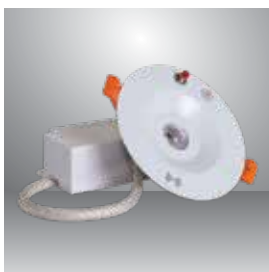

DOWNLIGHT
KHẨN CẤP

Sản phẩm	Model sản phẩm	Công suất	Số lượng/ thùng	Lỗ khoét trần	Giá/Cái
		W	Cái	mm	VND
LED Downlight khẩn cấp 5W	AT07.KC 90/5W	5	12	90	638,000
LED Downlight khẩn cấp 5W (PCCC)	AT07.KC 90/5W (PCCC)	5	12	90	715,000