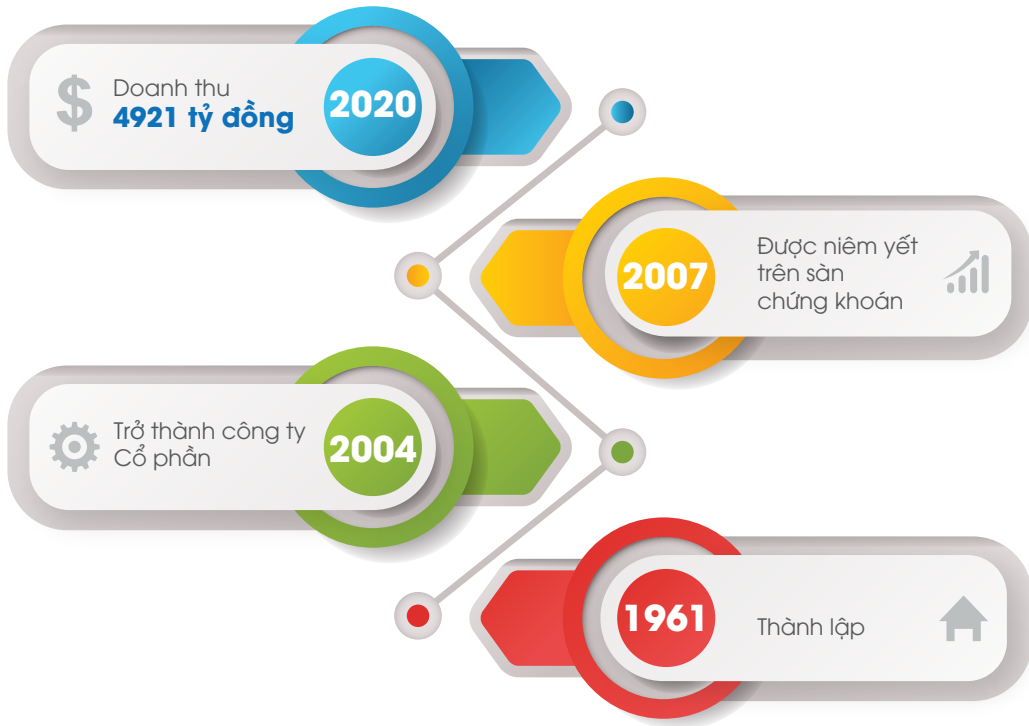

NHÀ MÁY THÔNG MINH MAKE IN VIETNAM

RẠNG ĐÔNG ĐÃ VINH DỰ 10 NĂM LIỀN ĐỨNG TRONG BẢNG XẾP HẠNG VNR 500:

- TOP 500 Doanh nghiệp lớn nhất Việt Nam
- TOP 500 Doanh nghiệp lợi nhuận tốt nhất Việt Nam
- TOP 500 Doanh nghiệp phát triển nhanh nhất Việt Nam